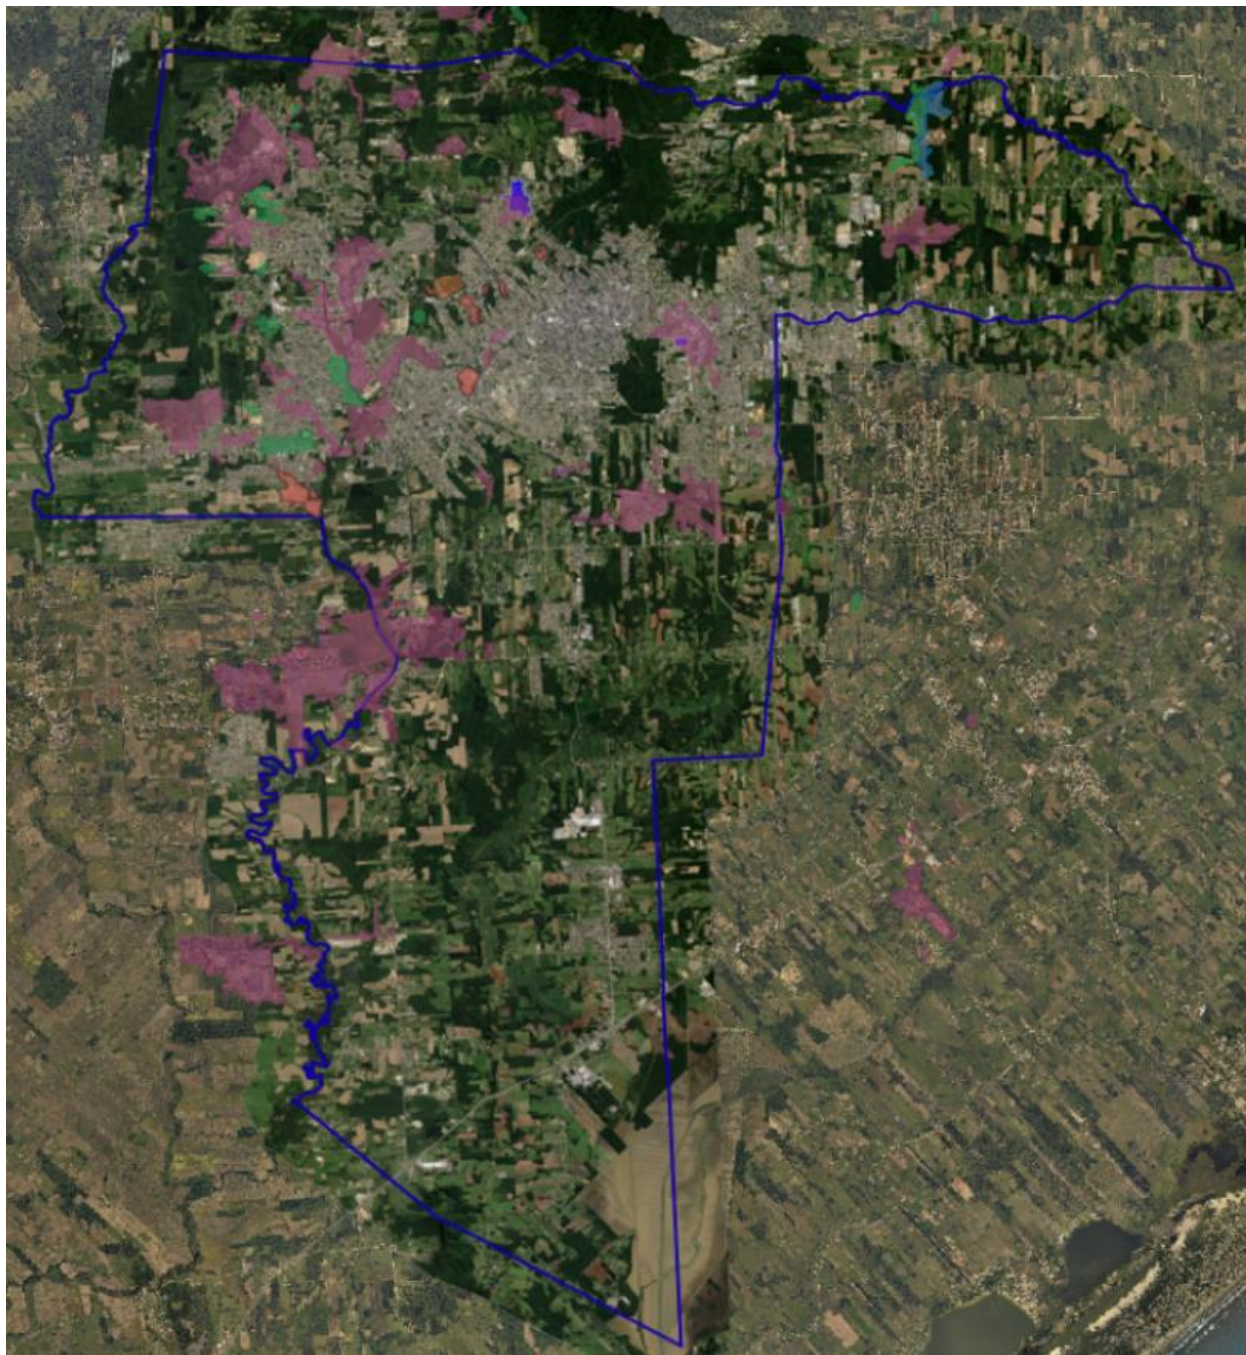

MUNICÍPIO DE CRICIÚMA

Poder Executivo

Secretaria-Geral / Gerência de Atos Oficiais e Assuntos Legislativos

VIII – Anexo 8: Mapa da Ação Civil Pública do Carvão – ACP, (Mapa Digital disponível através do Sistema de Informações Geográficas – SIG), disponível no sítio eletrônico da Prefeitura Municipal, que identifica as áreas oriundas da atividade de mineração, passíveis de recuperação ambiental, contidas na Ação Civil Pública n.º 93.8000533-4, bem como áreas já liberadas por decisões judiciais.

ACP CARVÃO

classes

 Ceu Aberto

 Ceu Aberto e Deposito de

 CBCA\_ Prad

 Deposito de Rejeito

 Sem categoria

ACP DECISÃO JUDICIAL

<https://criciuma.portal.geo360.com.br/icad/map/>